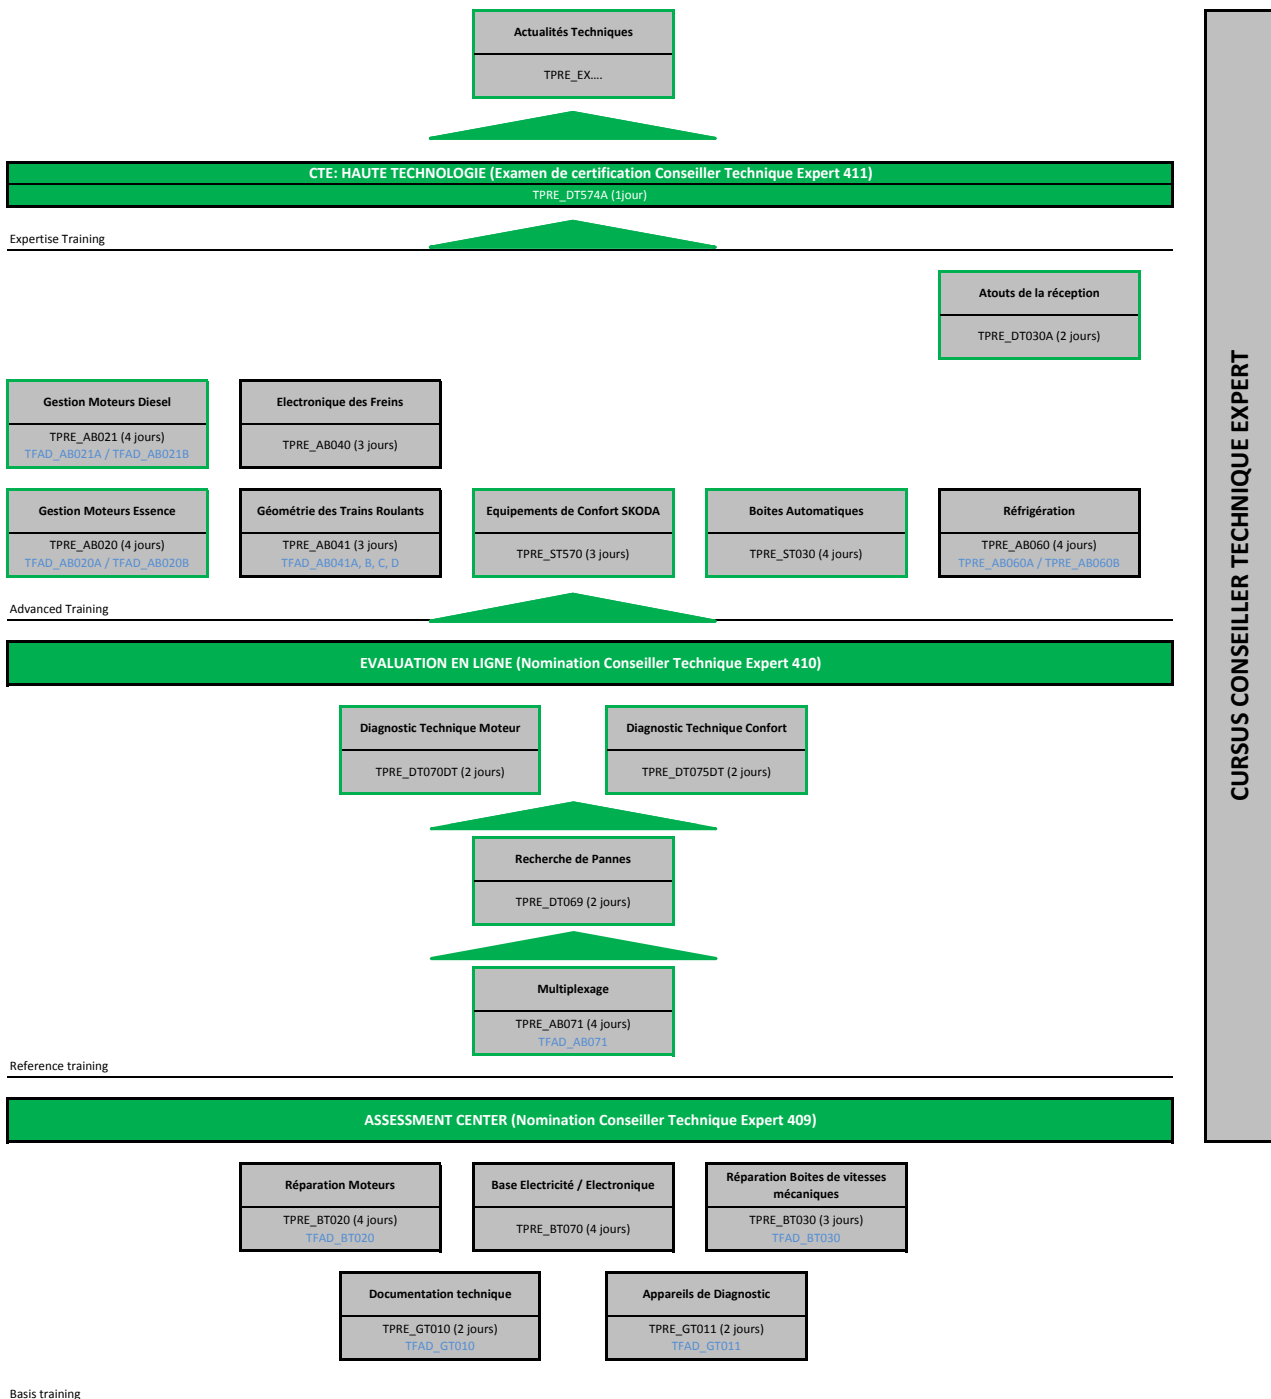

# Groupe VOLKSWAGEN France s.a.

## CURSUS CONSEILLER TECHNIQUE EXPERT SKODA

CURSUS CONSEILLER TECHNIQUE EXPERT

- Cours du standard OBLIGATOIRE
- Cours du standard indispensable pour l'examen final
- Cours disponible mais non Obligatoire
- Examen
- FAD Pré-requises