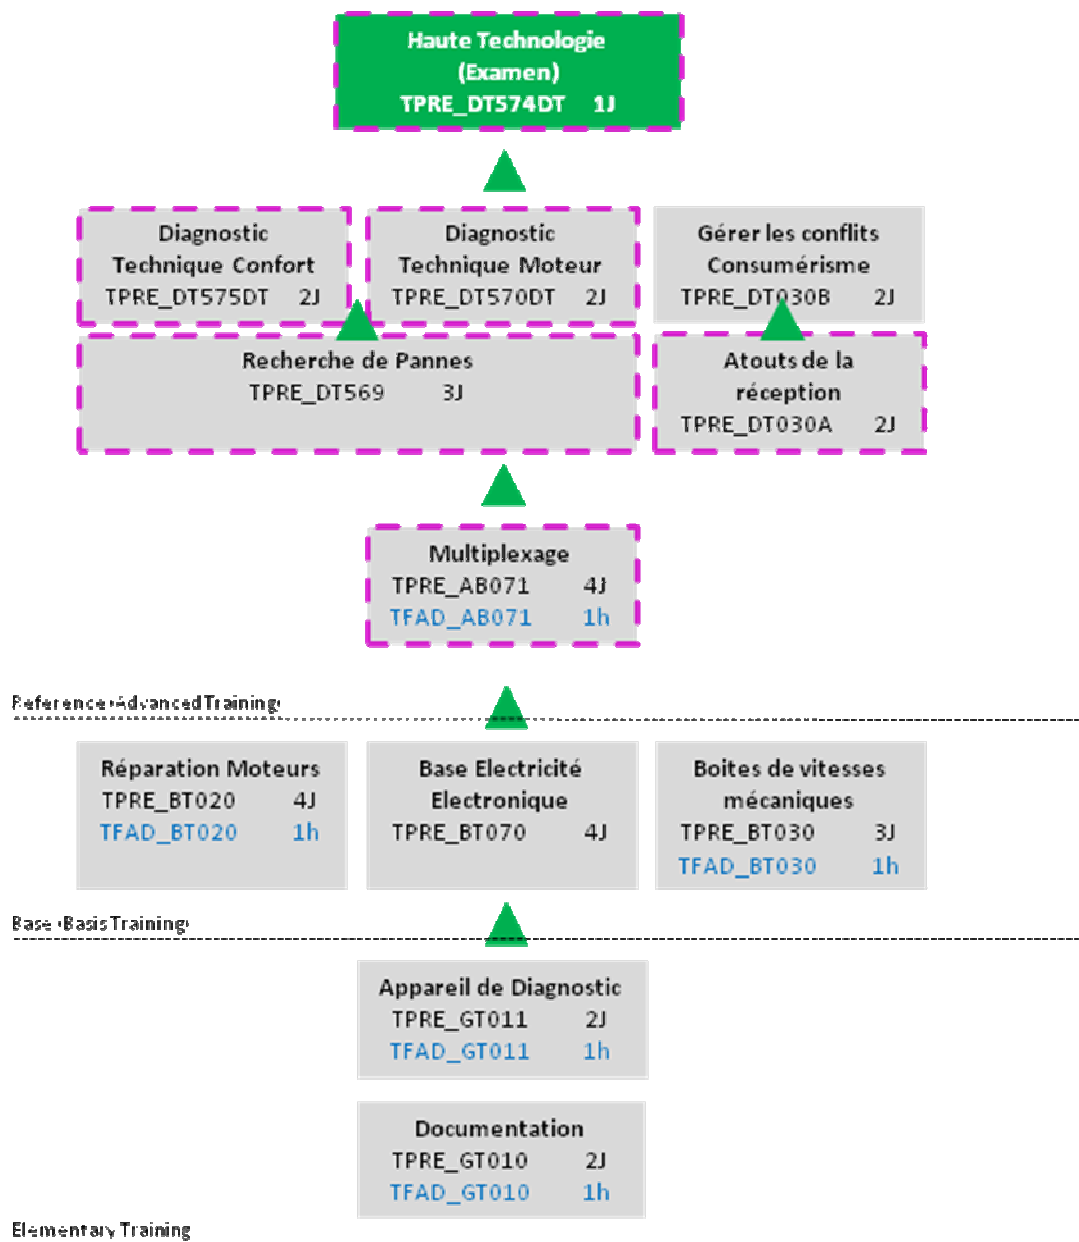

## CURSUS TECHNICIEN DIAGNOSTIC SKODA

### LEGENDE :

Cours appartenant au Standard

Examen

TFAD : Formation à distance

Cette fleche indique que le cours en amont est pre-requis au cours en aval. (si il n'y a pas de fleche, les cours peuvent être suivis dans le desordre).