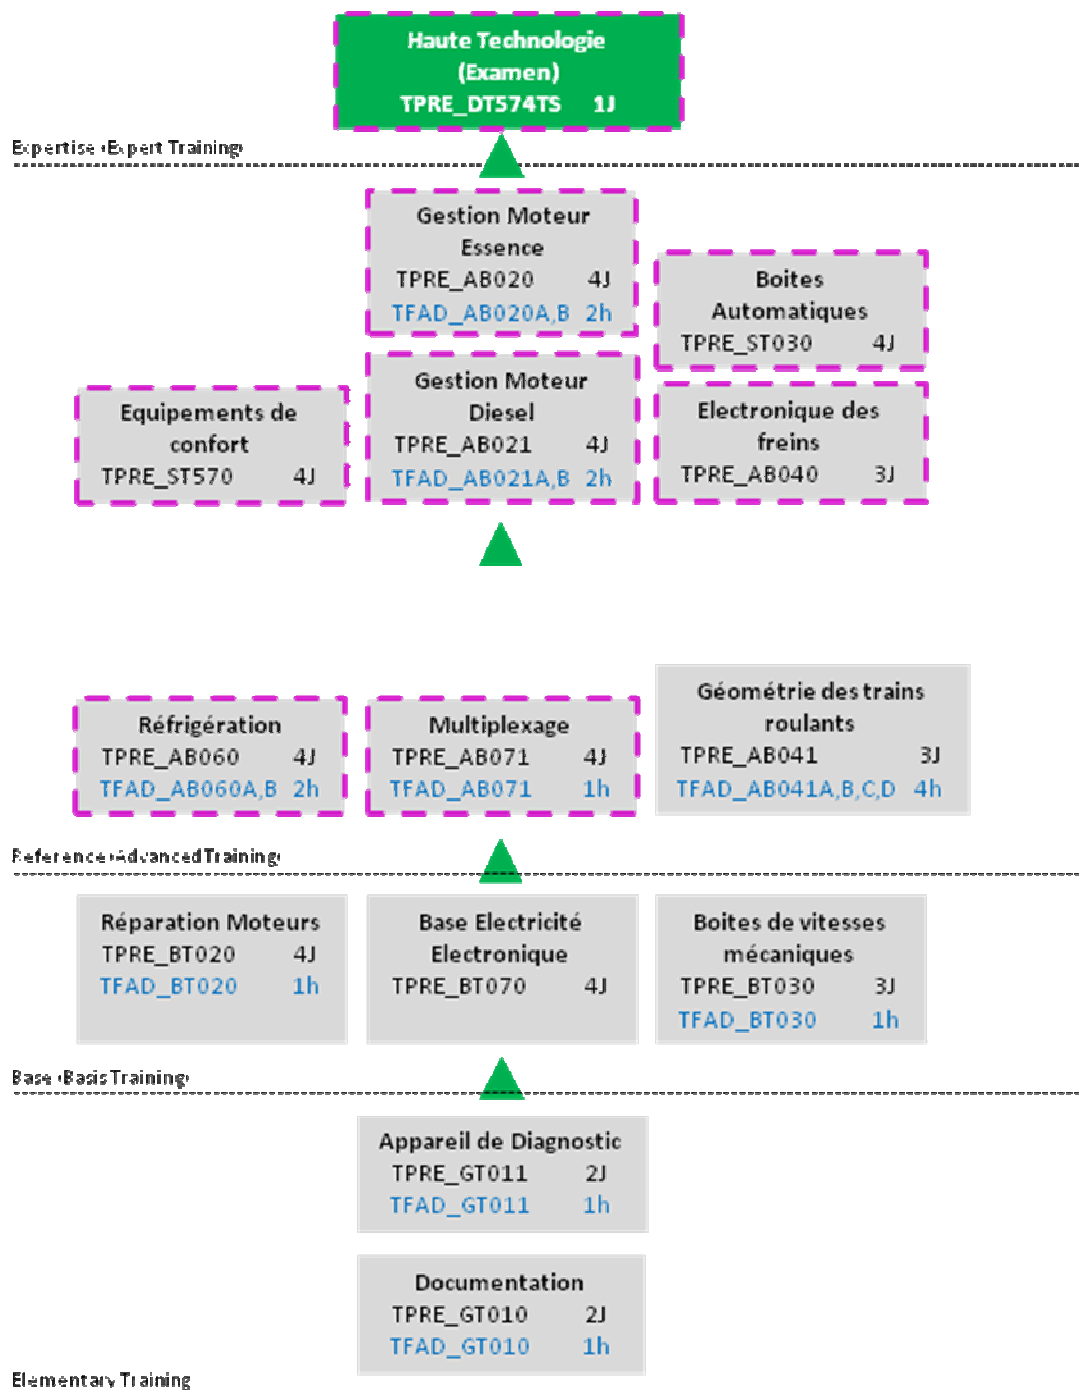

## CURSUS TECHNICIEN SERVICE SKODA

### LEGENDE :

Cours appartenant au Standard

Examen

TFAD : Formation à distance

Cette fleche indique que le cours en amont est pre-requis au cours en aval. (si il n'y a pas de fleche, les cours peuvent être suivis dans le desordre.)